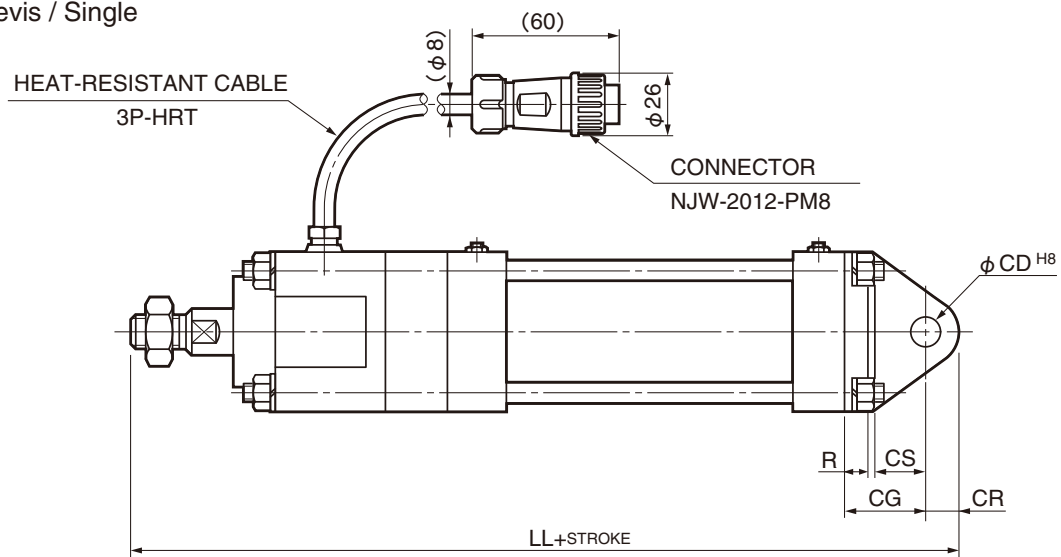

● **SCHH** [CA] Clevis / Single

● **SCAH** [CA] Clevis / Single

Bore size	CD	CG	CR	CS	LL	G	R	X
40	12	32	15	18	290	60	12	21
50	14	35	18	21	306	73	12	23
63	16	40	20	23	322	80	15	27
80	18	45	22	26	354	100	16	31
100	20	50	24	30	379	118	17	35